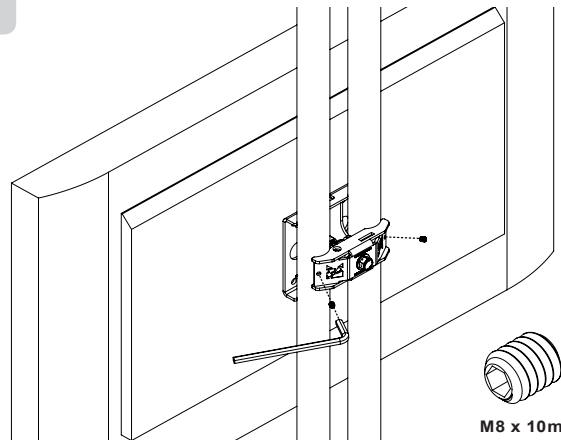

PSD-HDCA

Installation Guide

Installationsanleitung, Guía de Instalación, Guida de Installazione, Guide d'Installation, Installatie gids

Maximum Flat Panel Weight:
200 lb. / 90.71 kg.

PSD-HDCA Installation Guide

Installationsanleitung, Guía de Instalación, Guida de Installazione, Guide d'Installation, Installatie gids

5

Must be hand tightened

Doivent être serrés à la main

6

x2
M8 x 10mm
Set Screws

Both set screws must be securely tightened