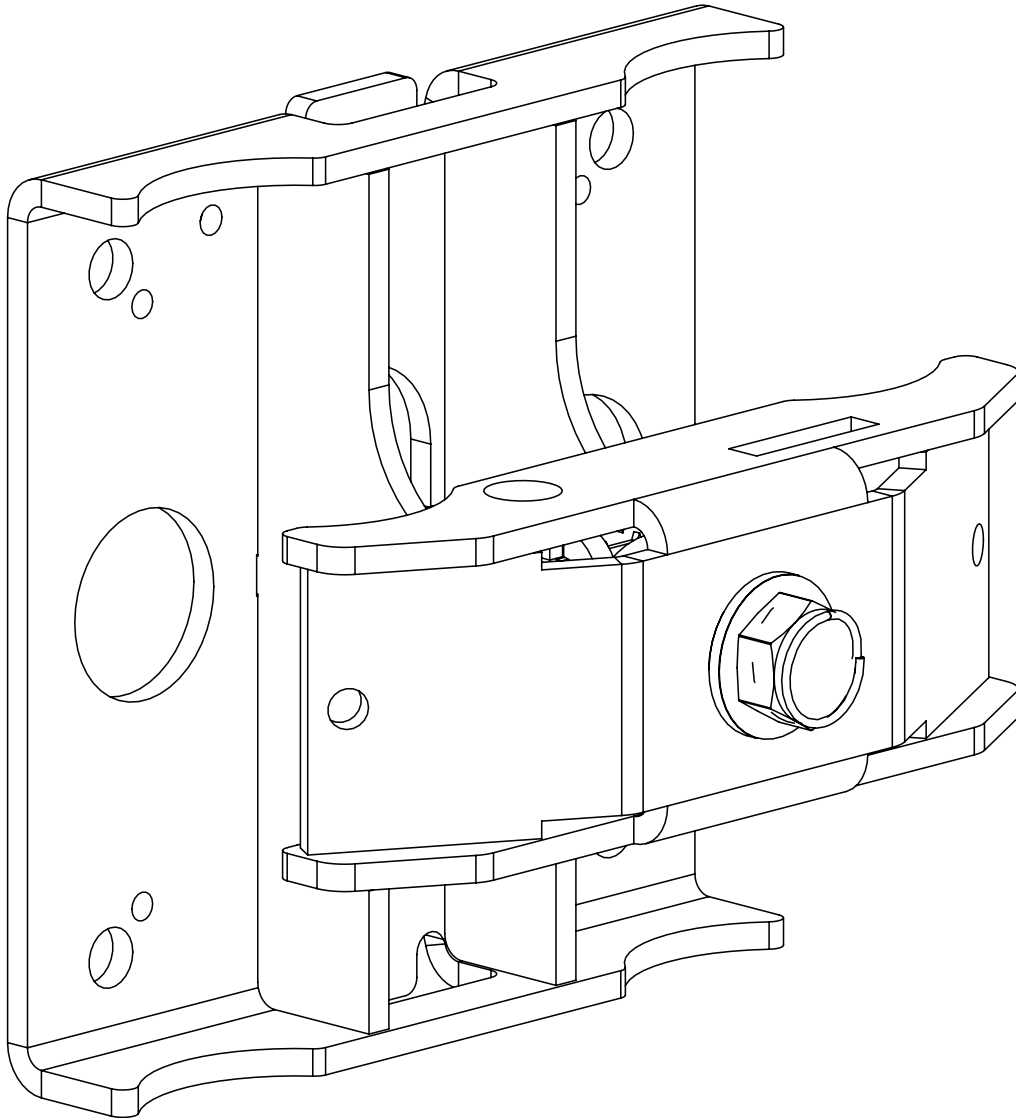

PSD-HDCA

Installation Guide

Installationsanleitung, Guía de Instalación, Guida de Installazione, Guide d'Installation, Installatie gids

premiermounts.com | p. 800.368.9700 | [e. orders@premiermounts.com](mailto:orders@premiermounts.com)
500 W Central Ave, Suite A, Brea, CA 92821 USA