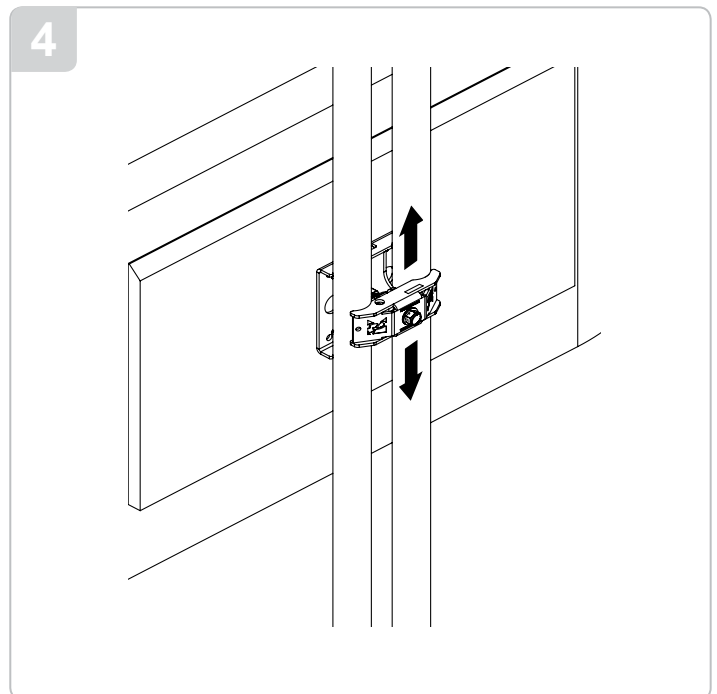

PSD-HDCA

Installation Guide

Installationsanleitung, Guía de Instalación, Guida de Installazione, Guide d'Installation, Installatie gids

Maximum Flat Panel Weight:
200 lb. / 90.71 kg.

PSD-HDCA Installation Guide