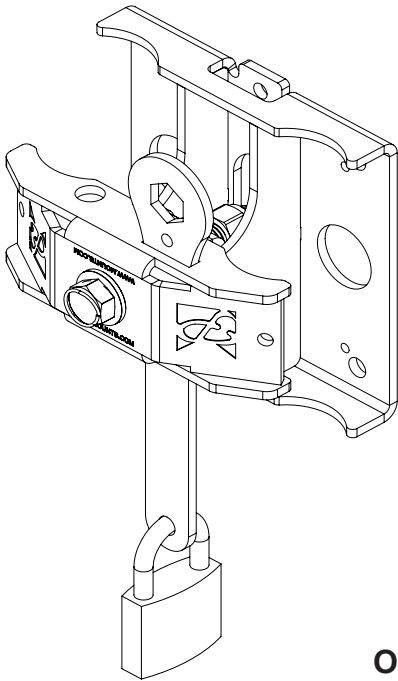

PSD-HDCA

Installation Guide

Installationsanleitung, Guía de Instalación, Guida de Installazione, Guide d'Installation, Installatie gids

Maximum Flat Panel Weight:
200 lb. / 90.71 kg.

PSD-HDCA Installation Guide

Installationsanleitung, Guía de Instalación, Guida de Installazione, Guide d'Installation, Installatie gids

5

Must be hand tightened

Doivent être serrés à la main

6

x2
M8 x 10mm
Set Screws

Both set screws must be securely tightened

Les deux vis de fixation doivent être bien serrés

**Optional
Lock Commerically Available**