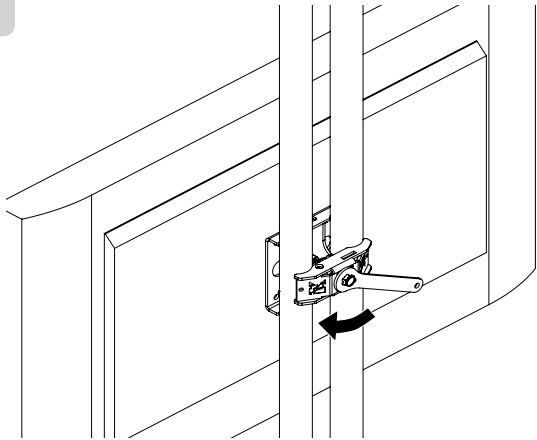

PSD-HDCA

Installation Guide

Installationsanleitung, Guía de Instalación, Guida de Installazione, Guide d'Installation, Installatie gids

Maximum Flat Panel Weight:
200 lb. / 90.71 kg.

PSD-HDCA Installation Guide

Installationsanleitung, Guía de Instalación, Guida de Installazione, Guide d'Installation, Installatie gids

5

Must be hand tightened

Doivent être serrés à la main

6

x2
M8 x 10mm
Set Screws

Both set screws must be securely tightened