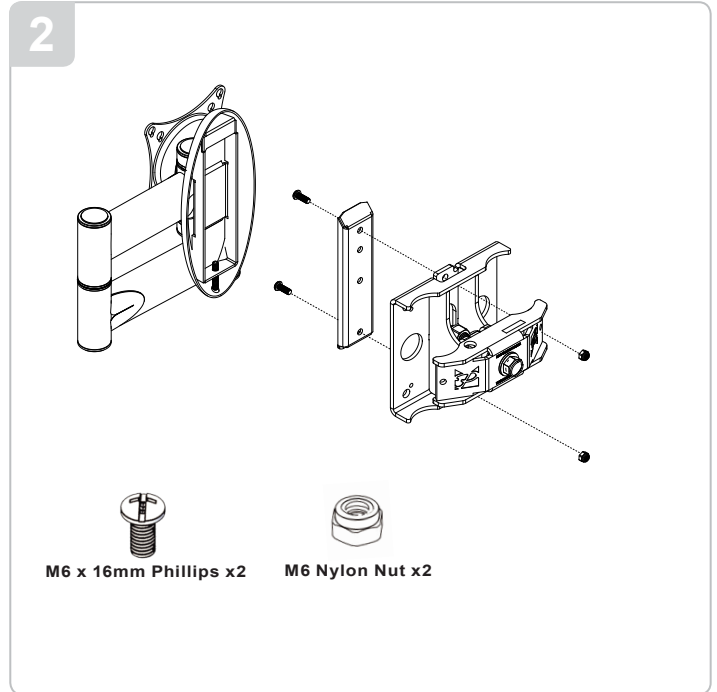

PSD-HDCA

Installation Guide

Installationsanleitung, Guía de Instalación, Guida de Installazione, Guide d'Installation, Installatie gids

Maximum Flat Panel Weight:
200 lb. / 90.71 kg.

PSD-HDCA Installation Guide

Installationsanleitung, Guía de Instalación, Guida de Installazione, Guide d'Installation, Installatie gids

5

Must be hand tightened

Doivent être serrés à la main

6

x2
M8 x 10mm
Set Screws

Both set screws must be securely tightened