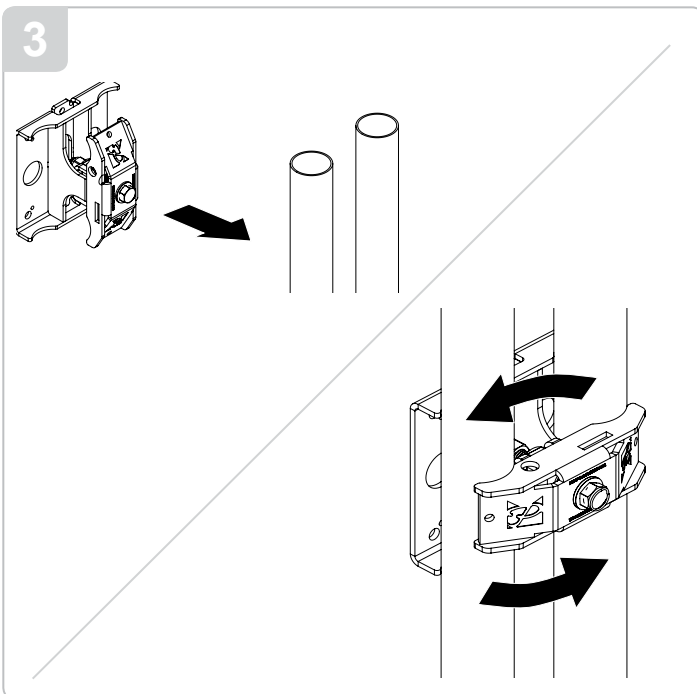

PSD-HDCA

Installation Guide

Installationsanleitung, Guía de Instalación, Guida de Installazione, Guide d'Installation, Installatie gids

Maximum Flat Panel Weight:
200 lb. / 90.71 kg.

PSD-HDCA Installation Guide

Installationsanleitung, Guía de Instalación, Guida de Installazione, Guide d'Installation, Installatie gids

5

Must be hand tightened

Doivent être serrés à la main

6

x2
M8 x 10mm
Set Screws

Both set screws must be securely tightened