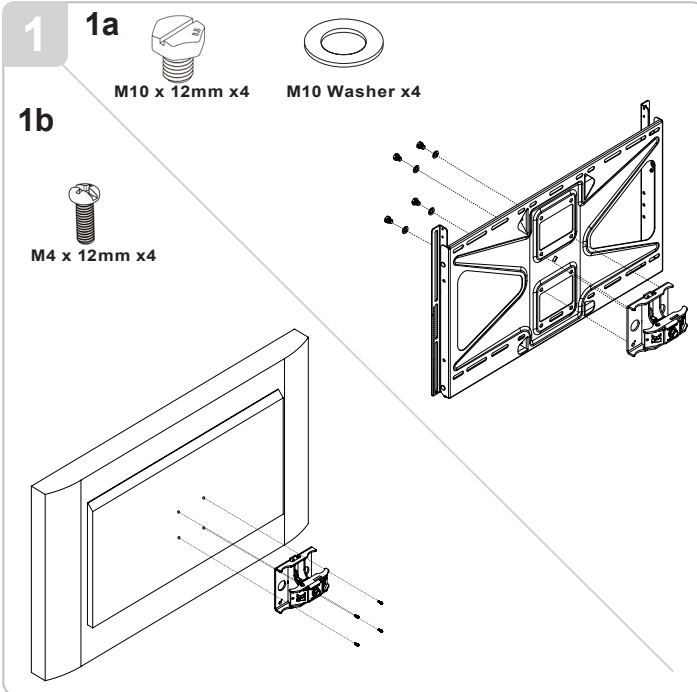

PSD-HDCA

Installation Guide

Installationsanleitung, Guía de Instalación, Guida de Installazione, Guide d'Installation, Installatie gids

Maximum Flat Panel Weight:
200 lb. / 90.71 kg.

PSD-HDCA Installation Guide

Installationsanleitung, Guía de Instalación, Guida de Installazione, Guide d'Installation, Installatie gids

5

Must be hand tightened

Doivent être serrés à la main

6

x2
M8 x 10mm
Set Screws

Both set screws must be securely tightened